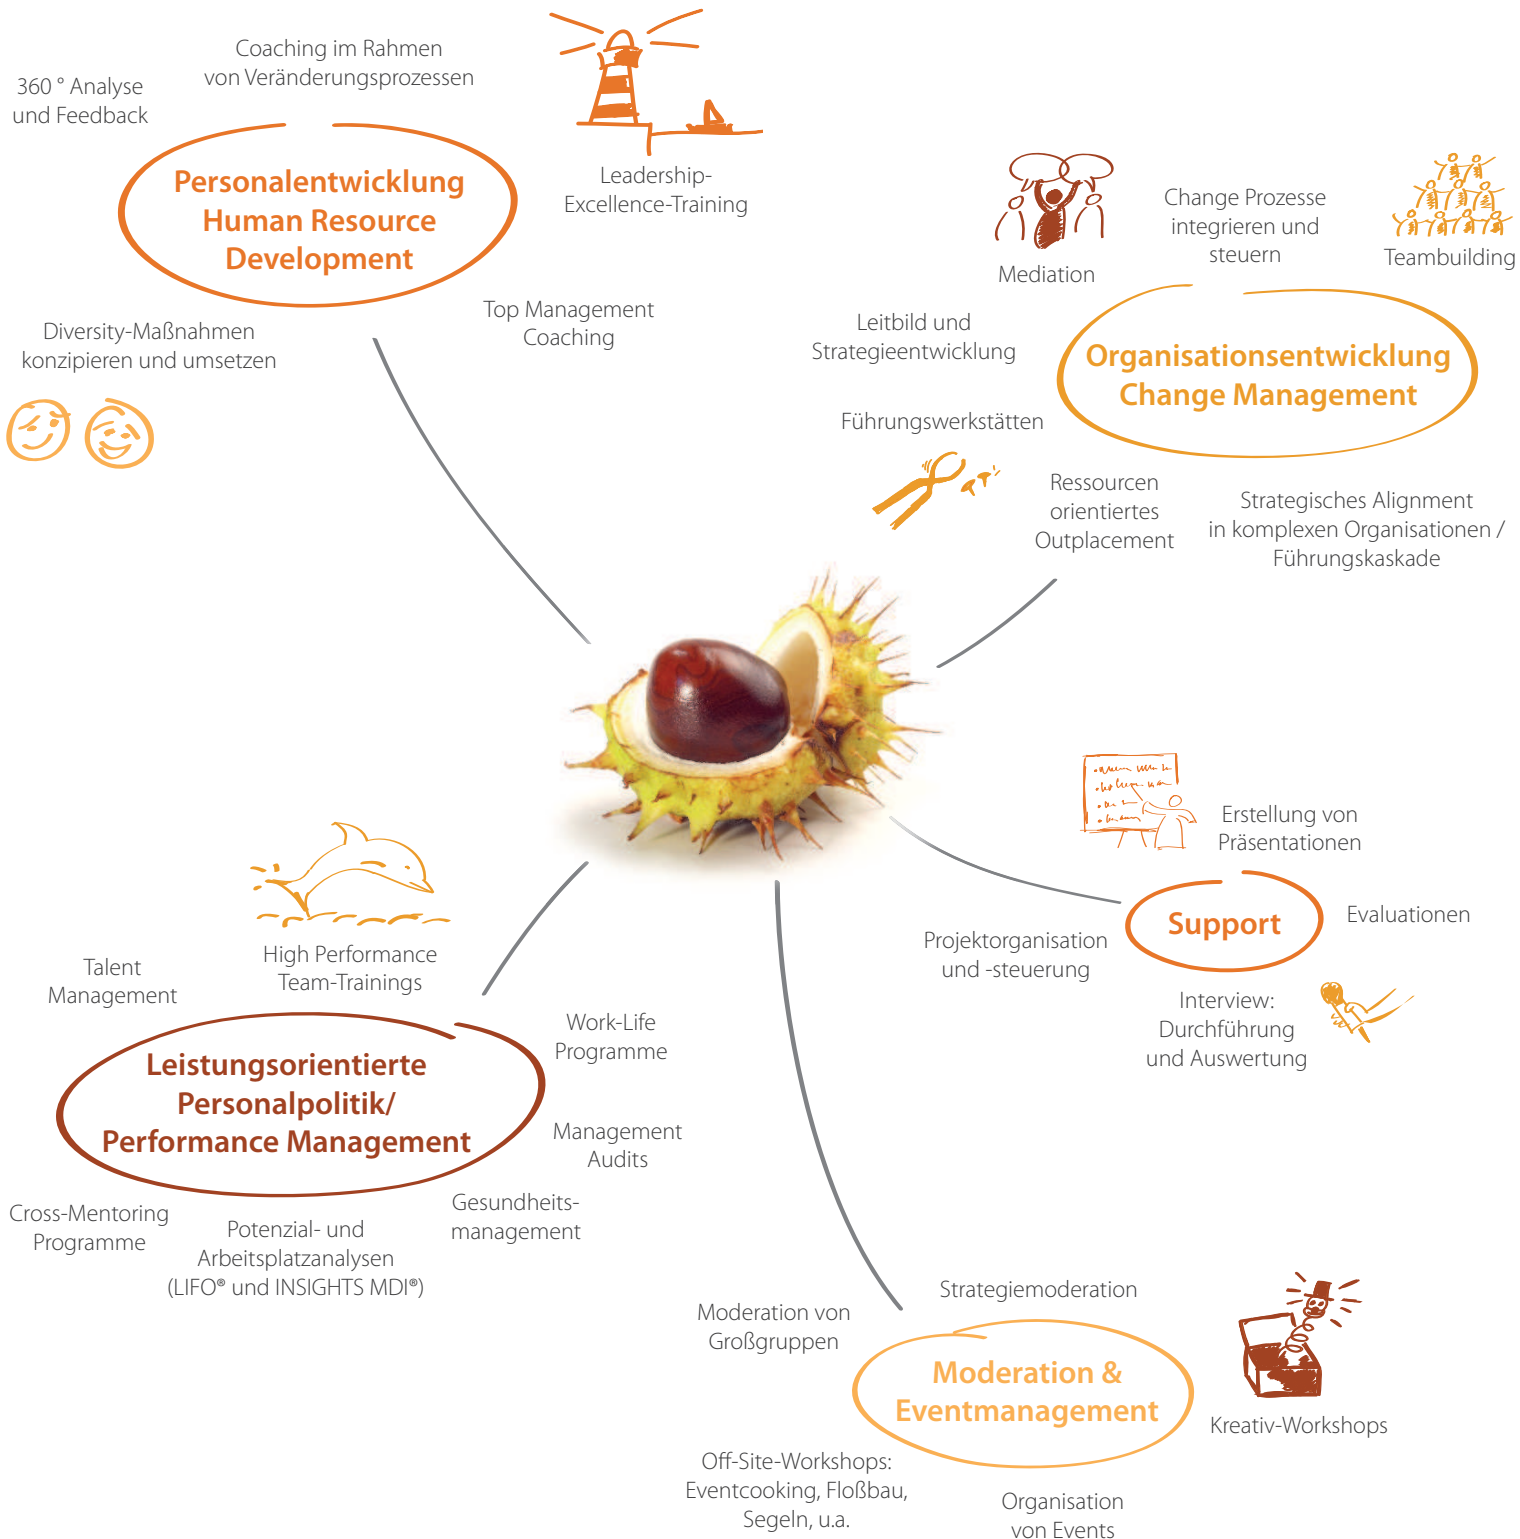

# Kompetenzportfolio

Berchtold Consulting

**Berchtold-Consulting**  
Waidmarkt 11, 50676 Köln

:: +49 221 922 92 555  
:: office@berchtold-consulting.de  
:: www.berchtold-consulting.de

... **Berchtold.**  
Organisations- und  
Personalentwicklung